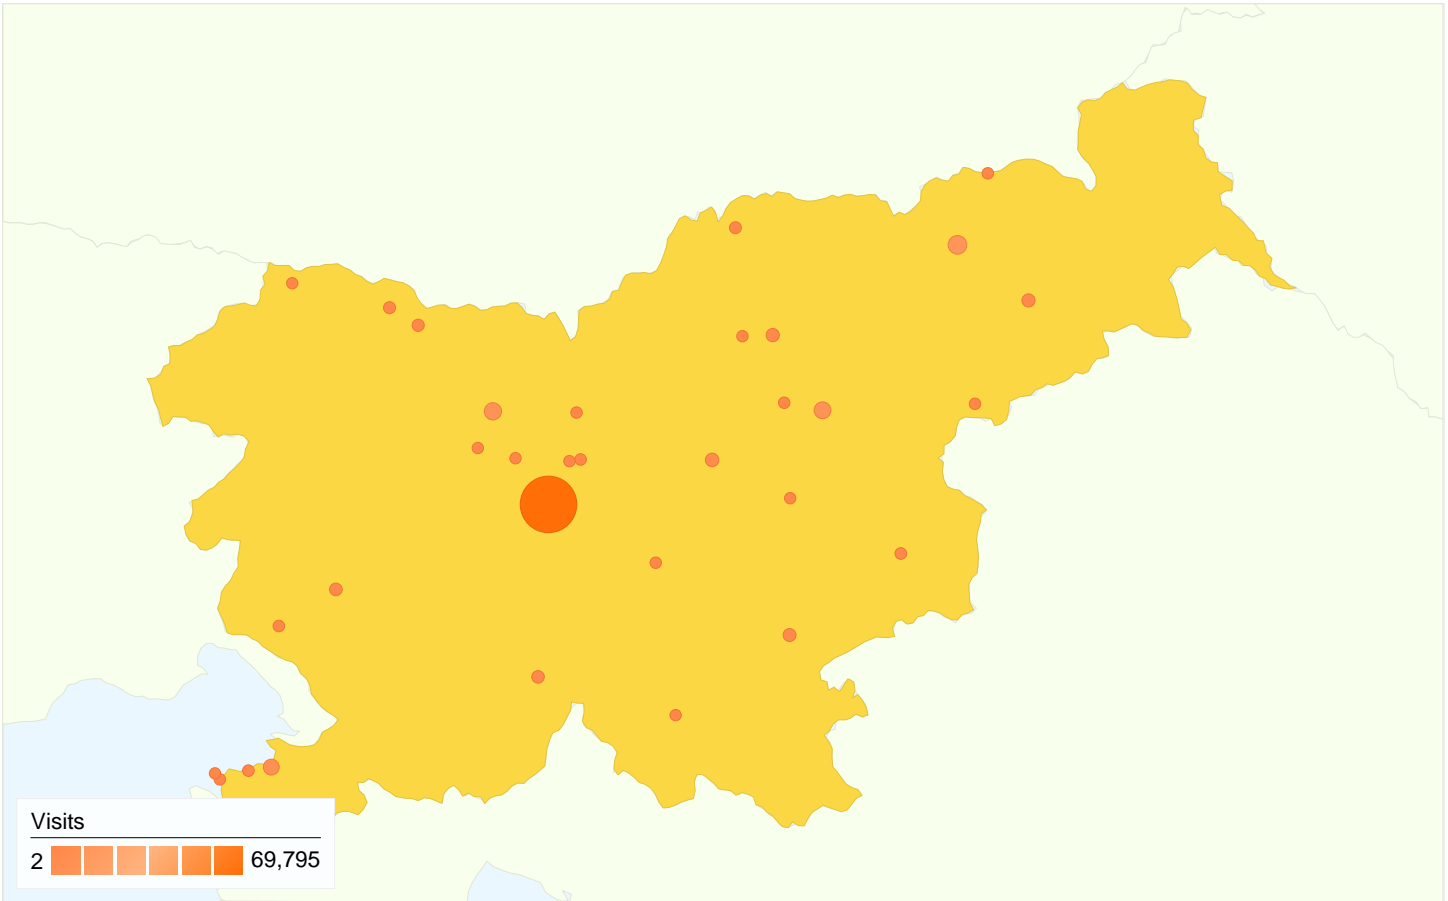

# Country/Territory Detail:

Slovenia

Nov 9, 2008 - Nov 9, 2009

Comparing to: Site

## This country/territory sent 131,815 visits via 33 cities

Pivoted by 205 sources

Pivot by: Source

1 - 5 of 205

	Total	google	(direct)	nebojse.si	nebojse.capr ae.net	najdi
City	Visits	Visits	Visits	Visits	Visits	Visits
Ljubljana	69,398	21,452	19,086	13,349	8,026	3,629
Maribor	11,269	4,473	2,404	1,875	929	670
Kranj	9,123	2,382	1,995	2,700	1,047	564
Celje	8,411	2,631	2,018	1,912	1,024	355
Koper	6,971	2,085	1,579	1,579	814	296
(not set)	3,596	1,101	1,360	424	339	147

Kisovec	<b>3,352</b>	434	333	2,002	430	72
Velenje	<b>2,940</b>	606	1,276	585	240	102
Ptuj	<b>2,819</b>	1,291	373	588	254	121
Novo Mesto	<b>2,522</b>	1,168	453	255	251	133
Ajdovscina	<b>2,065</b>	928	354	259	244	113
Stari Trg Pri Lozu	<b>1,957</b>	210	1,166	262	243	25
Zirovnica	<b>1,312</b>	393	442	121	165	84
Jesenice	<b>1,108</b>	281	345	83	223	53
Dravograd	<b>981</b>	272	402	83	75	93
Krsko	<b>576</b>	75	228	207	40	6
Izola	<b>454</b>	125	93	55	153	10
Komen	<b>440</b>	200	91	30	50	38
Domzale	<b>367</b>	125	51	59	95	22
Sladki Vrh	<b>295</b>	130	44	53	31	11
Zalec	<b>258</b>	121	62	24	23	12
Rogaska Slatina	<b>232</b>	94	52	26	32	10
Ivančna Gorica	<b>217</b>	82	44	43	23	14
Skofja Loka	<b>187</b>	87	23	28	23	13
Kamnik	<b>178</b>	66	19	24	28	21
Portoroz	<b>173</b>	67	21	34	21	6
Medvode	<b>162</b>	79	20	12	15	9
Radece	<b>143</b>	76	26	15	17	4
Trzin	<b>105</b>	46	16	11	12	13
Sostanj	<b>90</b>	16	44	3	13	9
Piran	<b>78</b>	24	38	5	2	0
Kocevje	<b>34</b>	26	1	4	0	2
Kranjska Gora	<b>2</b>	2	0	0	0	0